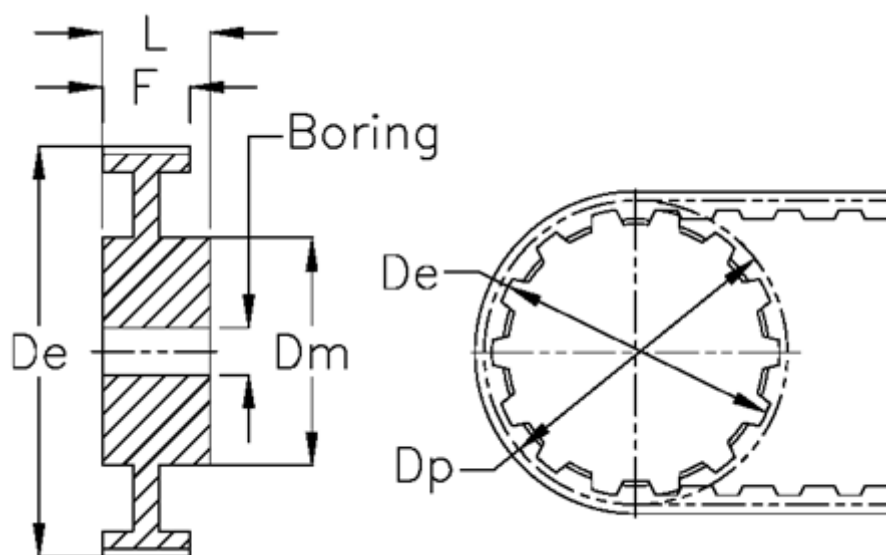

Varenummer: 604142072015
Beskrivelse: Tandremskive med nav
HTD 72 5M 15

Mål

Boring = 8	Tandantal = 72
Bredde = 15	Type = 5M
De = 113.45	Vægt = 0.305
Di = 30	
Dm = 45	
Dp = 114.59	
F = 20.5	
L = 100	